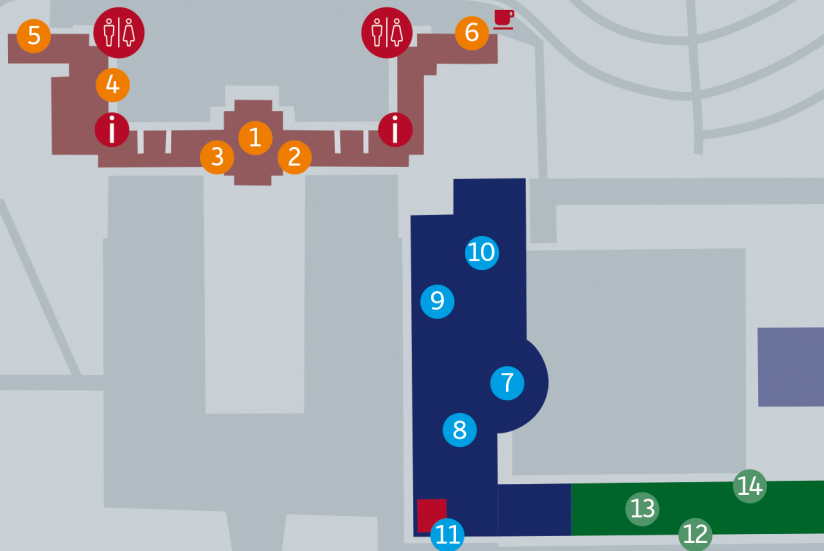

GEBIED ORANJE - VELD 21 T/M 24A
 G Vogelveld en Urnentuin

GEBIED ROZE - VELD 25 T/M 32
 H Vliendveld
 I Urnentuin
 J Urnenheuvel
 K Urnenmuur
 M Asverstrooiveld 't Hazeveld
 N Kinderhof
 O Kunstveld
 P Bloemveld

GEBIED GEEL - VELD A t/m Y
 Q Asverstrooiveld Treekerveld
 L/M Islamitisch veld

- TOILETTEN**
- SERVICEPUNT**
 Rolstoel/kruiwagen
 AED
 K+R (Kiss+Ride)
- INFORMATIEPUNTEN**

Voor meer informatie kijkt u op cba-amersfoort.nl of scan de QR-code

DETAILKAART GEBOUWEN Z.O.Z.

- 1 Torenzaal (aula 1)
- 2 Familiekamer
- 3 Ontvangstruimte belangstellenden
- 4 Lounge (koffiekamer)

- 5 Poortkamer (urnenwinkel)
- 6 Rustpunt

- Toiletten
- Informatieborden

- 7 Lichtzaal (aula 2)
- 8 Familiekamer
- 9 Ontvangstruimte belangstellenden
- 10 Lounge (koffiekamer)